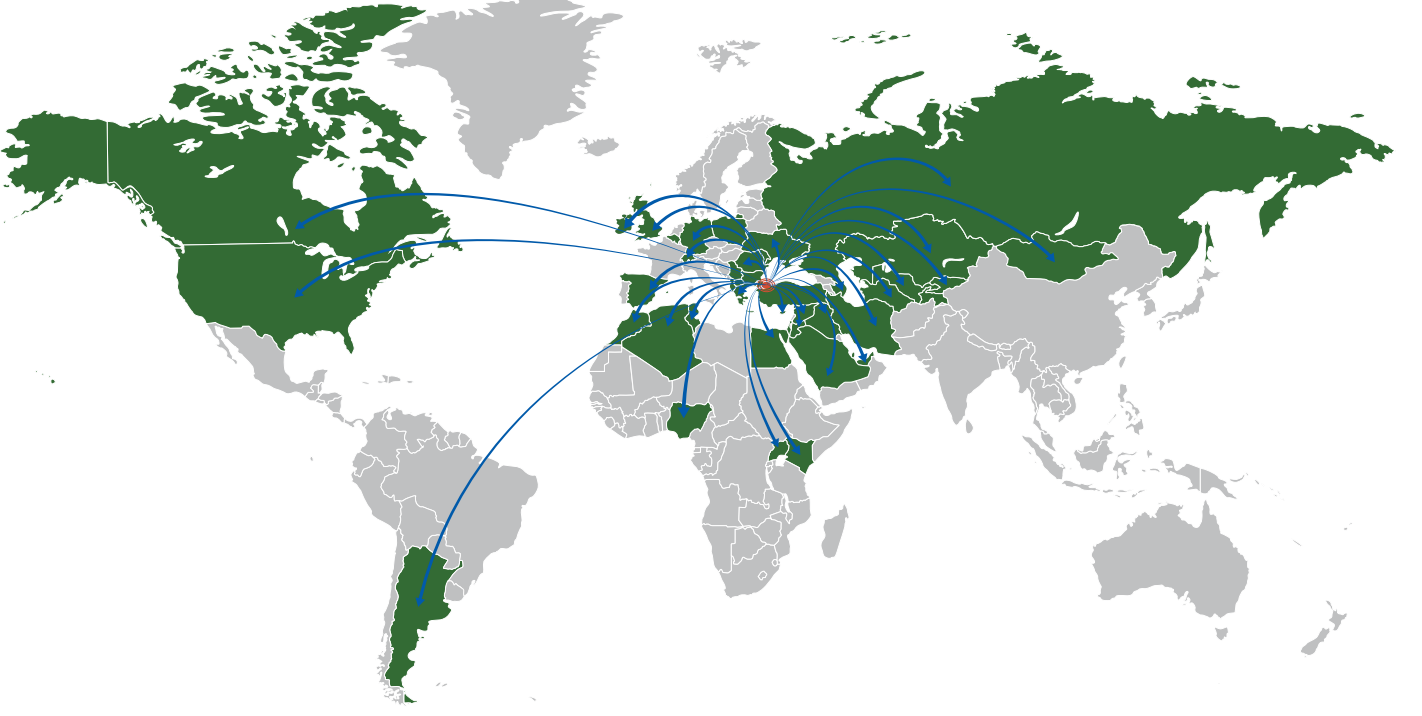

R.O. Hortum Makası

Stok Kodu	Açıklama	Paket İçeriği Adedi
3-RY-HOR-HKM	Hortum Makası	1

Teşekkürler !

İLETİŞİM

MERKEZ / İSTANBUL

Beylikduzu OSB Dist. BAKSAV Ind. Site Karanfil Street N:3

Beylikduzu / İSTANBUL